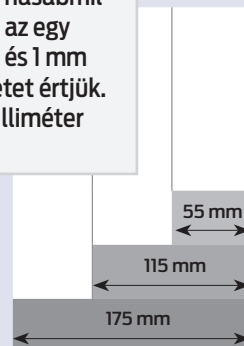

### 1/2 oldal álló

tükör: 86 × 237mm  
vágott: 100 × 270mm  
kifutó: 110 × 280mm

színes: 570 000,-

### 2/3 oldal álló

tükör: 115 × 237mm  
vágott: 130 × 270mm  
kifutó: 140 × 280mm

színes: 760 000,-

### 1/4 oldal álló

tükör: 86 × 118mm

színes: 290 000,-

## Kreatív hirdetéseink

A fentiekől eltérő hirdetések megjelenítését is vállaljuk. Kreatív hirdetéseink árképzése hasábmilliméter-alapon történik. Egy hasábmilliméter alatt az egy hasáb széles és 1 mm magas felületet értjük. Egy hasábmilliméter ára: **1080,-**