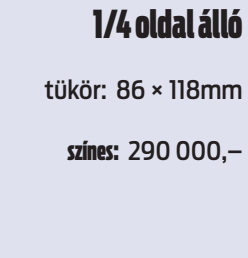

### 1/2 oldal fekvő

tükör: 175 × 118mm  
vágott: 200 × 135 mm  
kifutó: 210 × 140 mm

színes: 665 000,-

### 1/2 oldal álló

tükör: 86 × 237mm  
vágott: 100 × 270mm  
kifutó: 110 × 280mm

színes: 570 000,-

### 2/3 oldal álló

tükör: 115 × 237mm  
vágott: 130 × 270mm  
kifutó: 140 × 280mm

színes: 760 000,-