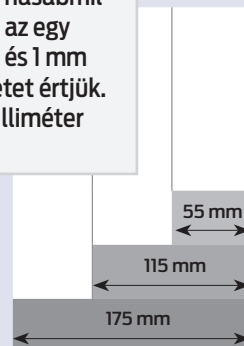

### 1/2 oldal álló

tükör: 86 x 237mm  
vágott: 100 x 270mm  
kifutó: 110 x 280mm

színes: 570 000,-

### 2/3 oldal álló

tükör: 115 x 237mm  
vágott: 130 x 270mm  
kifutó: 140 x 280mm

színes: 760 000,-

### 1/4 oldal álló

tükör: 86 x 118mm

színes: 290 000,-

## Kreatív hirdetések

A fentiekől eltérő hirdetések megjelenítését is vállaljuk. Kreatív hirdetések árképzése hasábmilliméter-alapon történik. Egy hasábmilliméter alatt az egy hasáb széles és 1 mm magas felületet értjük. Egy hasábmilliméter ára: **1080,-**